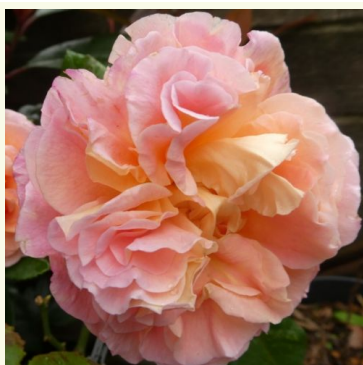

**Rosa Affinescence**

žuta - nostalgična ruža  
70-120 cm  
intenzivno mirisna ruža - mošusna aroma  
Discovered by - pharmaROSA®

**Rosa Agnès Schilliger**

ružičasta - nostalgična ruža  
100-120 cm  
intenzivno mirisna ruža - aroma centifolije  
Dominique Massad