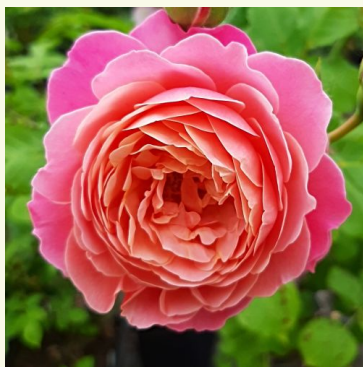

Rosa Prix P. J. Redouté

ružičasta - narančasta - nostalgična ruža
60-80 cm
intenzivno mirisna ruža - vanilija aroma
Dominique Massad