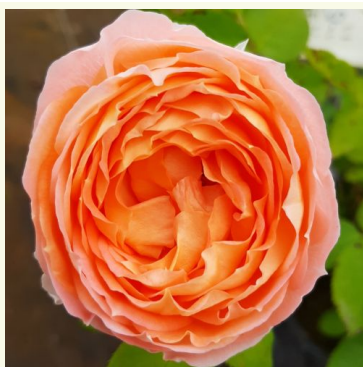

Rosa Princess Aiko

ružičasta - žuta - nostalgična ruža
90-120 cm
diskretno mirisna ruža - voćna aroma