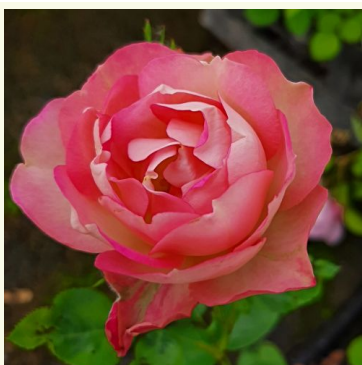

Rosa Acropolis

ružičasta - nostalgična ruža
50-70 cm
diskretno mirisna ruža - jorgovan aroma
Meilland International