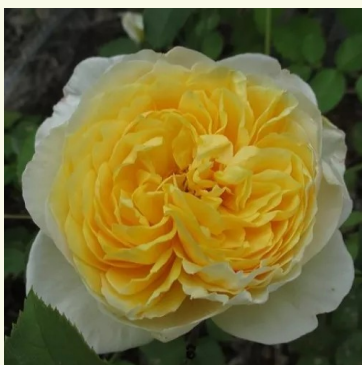

**Rosa Capricia™**

crvena - nostalgična ruža  
100-150 cm  
intenzivno mirisna ruža - začinska aroma  
Mogens Nyegaard Olesen

**Rosa Casteu Gombert**

žuta - nostalgična ruža  
80-100 cm  
diskretno mirisna ruža - medna aroma  
Dominique Massad

**Rosa Chantal Mérieux™**

ružičasta - nostalgična ruža  
80-100 cm  
intenzivno mirisna ruža - čajna aroma  
Dominique Massad

**Rosa Charles Rennie Mackintosh**

ružičasta - engleska ruža  
90-150 cm  
diskretno mirisna ruža - aroma breskve  
David Austin