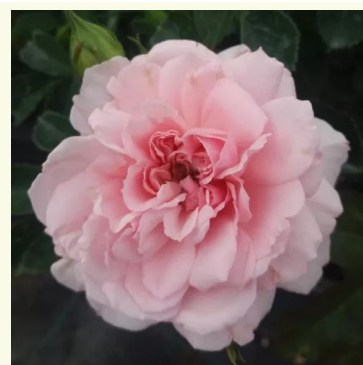

**Rosa Benoite Grout**

žuta - nostalgična ruža  
100-120 cm  
diskretno mirisna ruža - aroma limuna  
Fabien Ducher, Dominique Massad

**Rosa Bicentenaire de Guillot**

crvena - nostalgična ruža  
80-100 cm  
intenzivno mirisna ruža - čajna aroma  
Dominique Massad

**Rosa Birthe Kjaer**

crvena - nostalgična ruža  
60-100 cm  
intenzivno mirisna ruža - aroma breskve  
Mogens Nyegaard Olesen

**Rosa Blush™ Winterjewel®**

ružičasta - nostalgična ruža  
80-90 cm  
diskretno mirisna ruža - slatka aroma  
PhenoGeno Roses