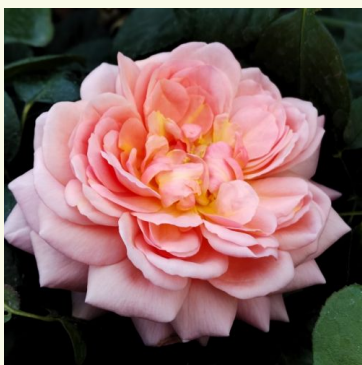

Rosa Elizabeth Stuart

žuta - nostalgična ruža
100-120 cm
intenzivno mirisna ruža - aroma damask ruže
Dominique Massad