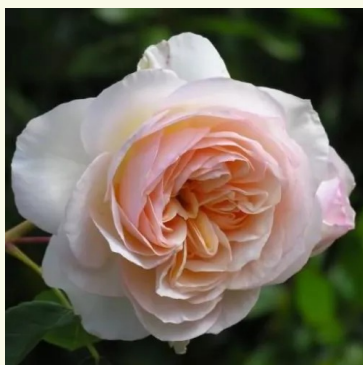

Rosa Perdita

žuta - engleska ruža
100-120 cm
intenzivno mirisna ruža - aroma cimeta
David Austin