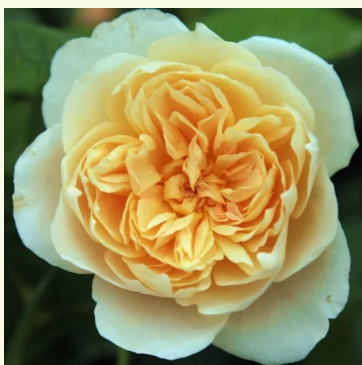

Rosa Ausbreak

žuta - engleska ruža
90-215 cm
intenzivno mirisna ruža - medna aroma
David Austin