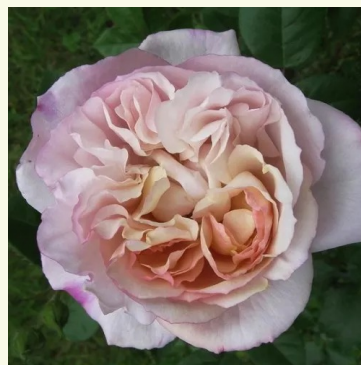

Rosa Herkules®

žuta - ljubičasta - nostalgična ruža
90-120 cm
intenzivno mirisna ruža - mošusast miris
W. Kordes & Sons