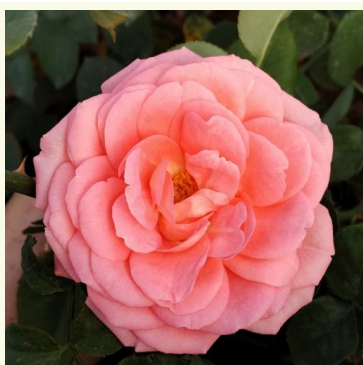

Rosa Amelia™

ružičasta - nostalgična ruža
100-150 cm
srednje mirisna ruža - začinska aroma
L. Pernille Olesen, Mogens Nyegaard Olesen