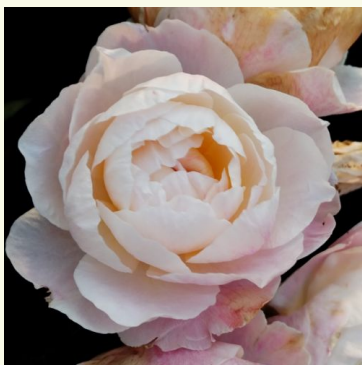

Rosa Paolina™

ružičasta - nostalgična ruža
80-100 cm
diskretno mirisna ruža - kisela aroma
L. Pernille Olesen, Mogens Nyegaard Olesen