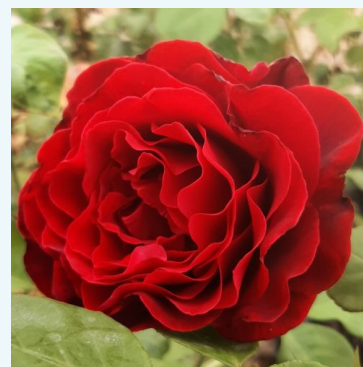

Rosa Sealed with a Kiss™

crvena - čajevka hibridna ruža
80-90 cm
intenzivno mirisna ruža - aroma anisa
Nola M. Simpson