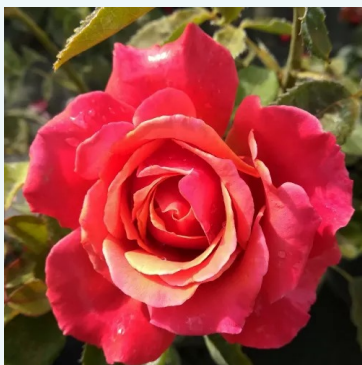

Rosa Copper Lights™

ružičasta - čajevka hibridna ruža
100-120 cm
diskretno mirisna ruža - mošusast miris
Nola M. Simpson