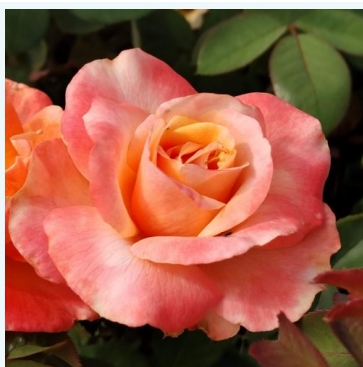

Rosa Piccadilly

crvena - žuta - čajevka hibridna ruža
100-140 cm
diskretno mirisna ruža - čajna aroma
Samuel Darragh McGredy IV.