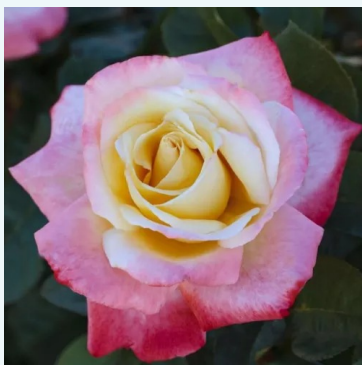

Rosa Laetitia Casta®

bijela - ružičasta - čajevka hibridna ruža
70-130 cm
intenzivno mirisna ruža - aroma breskve
Meilland International