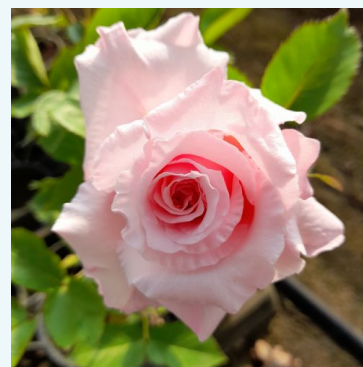

**Rosa Anastasia**

bijela - čajevka hibridna ruža  
90-100 cm  
diskretno mirisna ruža - mošusast miris  
NIRP International

**Rosa Andre Le Notre®**

ružičasta - čajevka hibridna ruža  
90-100 cm  
intenzivno mirisna ruža - aroma jagode  
Alain Meilland

**Rosa Andreas Khol**

bijela - čajevka hibridna ruža  
80-100 cm  
diskretno mirisna ruža - marelica aroma  
Richard Agel

**Rosa Anika™**

žuta - čajevka hibridna ruža  
90-100 cm  
bez mirisa - -  
Haschke, Pflanzen-Kontor