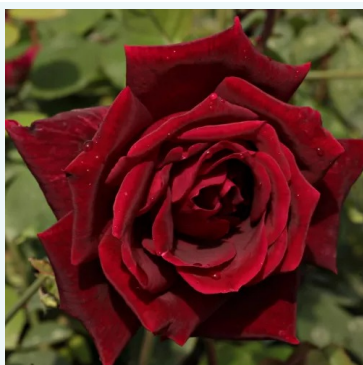

Rosa Papa Meilland®

crvena - čajevka hibridna ruža
90-120 cm
intenzivno mirisna ruža - aroma damask ruže
Alain Meilland