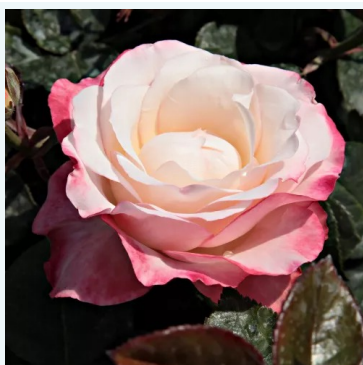

Rosa La Garçonne

bijela - tamnocrvena - čajevka hibridna ruža
80-120 cm
intenzivno mirisna ruža - medna aroma
Hans Jürgen Evers