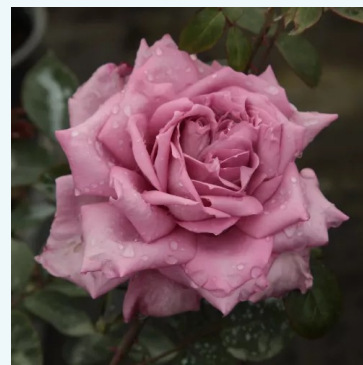

Rosa Orchid Masterpiece™

ružičasta - ljubičasta - čajevka hibridna ruža
50-150 cm
diskretno mirisna ruža - ljubičasta aroma
Eugene S. Boerner