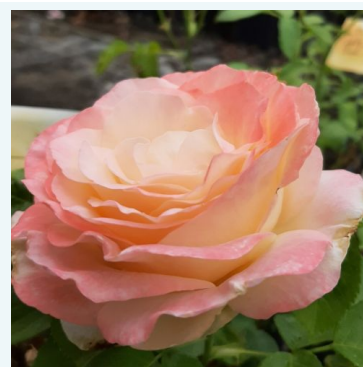

Rosa Fiji

bijela - ružičasta - čajevka hibridna ruža
50-60 cm
diskretno mirisna ruža - aroma cimeta
Interplant