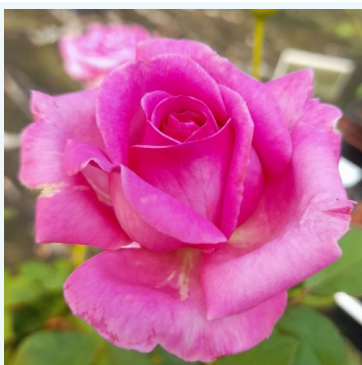

**Rosa Panoldap**

ružičasta - čajevka hibridna ruža  
60-80 cm  
diskretno mirisna ruža - čajna aroma  
Bernard Panozzo

**Rosa Panveson**

ružičasta - čajevka hibridna ruža  
90-100 cm  
intenzivno mirisna ruža - voćna aroma  
Bernard Panozzo