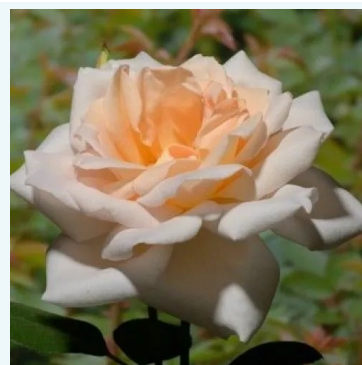

Rosa Grand Mogul

bijela - čajevka hibridna ruža
100-120 cm
diskretno mirisna ruža - čajna aroma
Georges Delbard, Andre Chabert