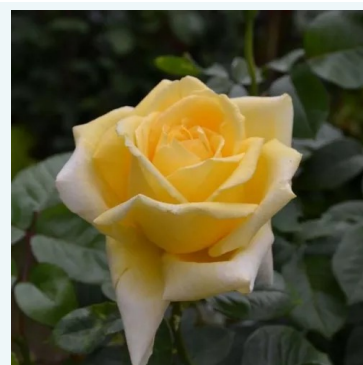

**Rosa Elle®**

žuta - ružičasta - čajevka hibridna ruža  
80-90 cm  
intenzivno mirisna ruža - medna aroma  
Jacques Mouchoffe

**Rosa Emeraude d'Or**

žuta - ružičasta - čajevka hibridna ruža  
120-150 cm  
srednje mirisna ruža - vanilija aroma  
Georges Delbard

**Rosa Eminence**

ljubičasta - čajevka hibridna ruža  
70-100 cm  
intenzivno mirisna ruža - marelica aroma  
Jean-Marie Gaujard

**Rosa Ena Harkness™**

crvena - čajevka hibridna ruža  
60-75 cm  
intenzivno mirisna ruža - aroma limuna  
Albert Norman