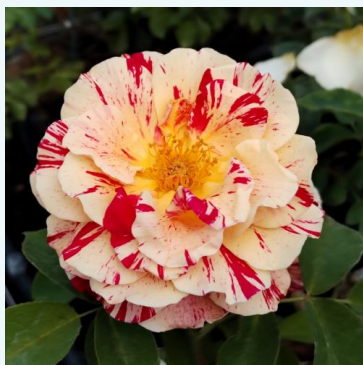

Rosa Maurice Utrillo

ružičasta - žuta - čajevka hibridna ruža
60-80 cm
diskretno mirisna ruža - aroma jabuke
G. Delbard