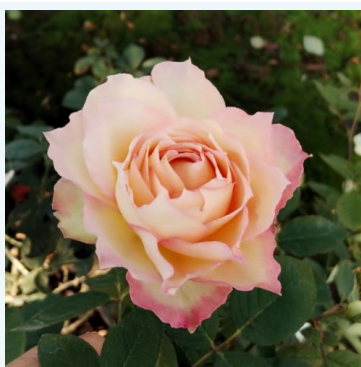

Rosa La Chance d'Amour

žuta - čajevka hibridna ruža
60-80 cm
bez mirisa - -
Interplant