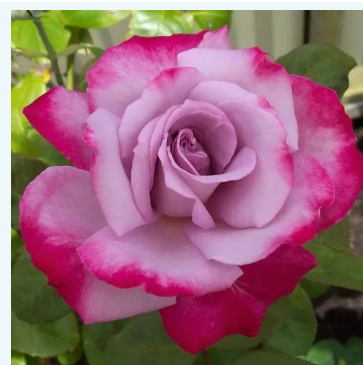

Rosa Burning Sky™

ljubičasta - crvena - čajevka hibridna ruža
90-120 cm
diskretno mirisna ruža - aroma anisa
O.L. "Ollie" Weeks