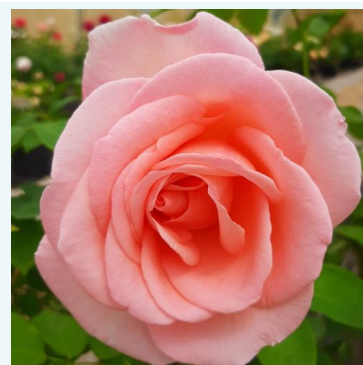

Rosa Tanydal

ružičasta - čajevka hibridna ruža
90-120 cm
intenzivno mirisna ruža - medna aroma
Hans Jürgen Evers