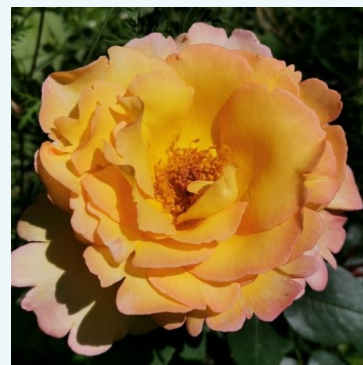

**Rosa Elina®**

žuta - čajevka hibridna ruža  
100-120 cm  
diskretno mirisna ruža - slatka aroma  
Patrick Dickson, Colin Dickson

**Rosa Elisabeth von Thüringen**

žuta - tamnocrvena - čajevka hibridna ruža  
60-80 cm  
diskretno mirisna ruža - kisela aroma  
Colin Dickson

**Rosa Elle®**

žuta - ružičasta - čajevka hibridna ruža  
80-90 cm  
intenzivno mirisna ruža - medna aroma  
Jacques Mouchoffe

**Rosa Emeraude d'Or**

žuta - ružičasta - čajevka hibridna ruža  
120-150 cm  
srednje mirisna ruža - vanilija aroma  
Georges Delbard