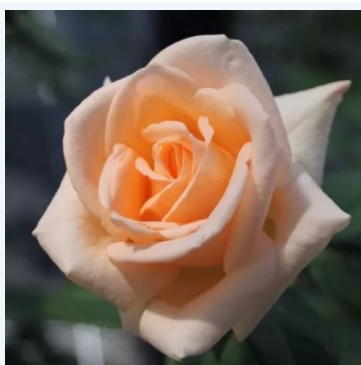

Rosa Oceana®

žuta - čajevka hibridna ruža
80-100 cm
intenzivno mirisna ruža - aroma breskve
Hans Jürgen Evers