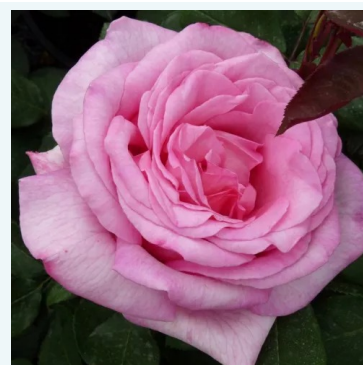

Rosa Sweet Parole®

ružičasta - čajevka hibridna ruža
80-100 cm
intenzivno mirisna ruža - čajna aroma
Cants of Colchester