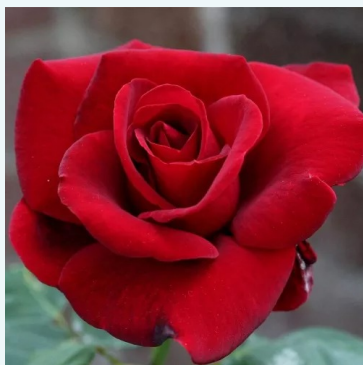

Rosa Delcart

crvena - čajevka hibridna ruža
90-120 cm
intenzivno mirisna ruža - klinčić aroma
G. Delbard