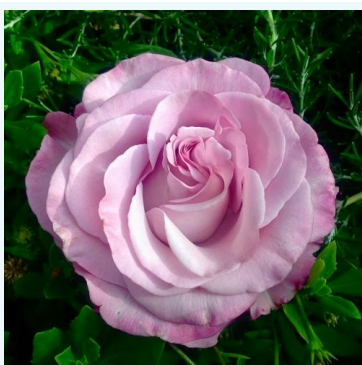

Rosa Nuit d'Orient

ljubičasta - čajevka hibridna ruža
100-110 cm
intenzivno mirisna ruža - aroma anisa
Pat Stephens