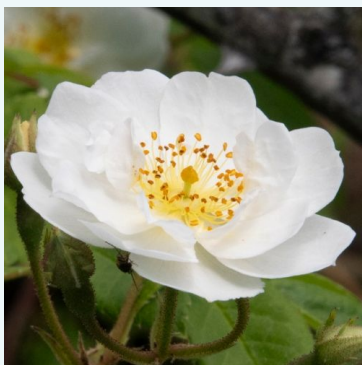

Rosa Hessenrose™

ružičasta - bijela - čajevka hibridna ruža
60-80 cm
bez mirisa - -
De Ruiter Innovations BV.