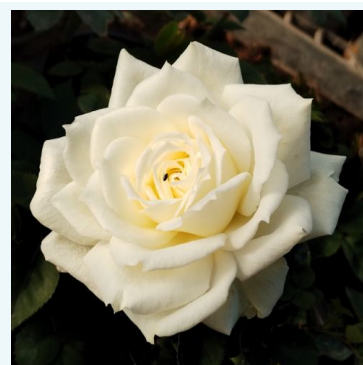

Rosa Stella Polare

bijela - čajevka hibridna ruža
90-100 cm
bez mirisa -
Mathias Tantau, Jr.