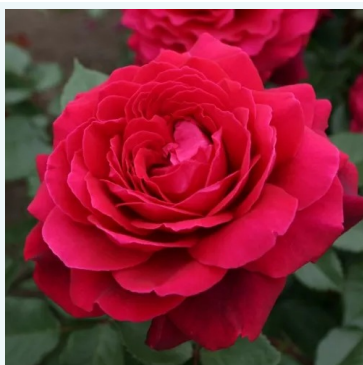

**Rosa Bel Ange®**

ružičasta - čajevka hibridna ruža  
100-150 cm  
srednje mirisna ruža - voćna aroma  
Louis Lens

**Rosa Belle de la Carniere**

ružičasta - čajevka hibridna ruža  
90-100 cm  
diskretno mirisna ruža - aroma grejpa  
Fabien Ducher

**Rosa Belle de Lyra**

žuta - čajevka hibridna ruža  
90-120 cm  
diskretno mirisna ruža - marelica aroma  
Discovered by - pharmaROSA®

**Rosa Bellevue®**

crvena - čajevka hibridna ruža  
75-90 cm  
diskretno mirisna ruža - mošusna aroma  
W. Kordes & Sons