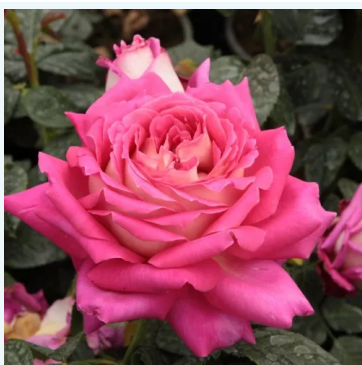

Rosa Tanger™

ružičasta - bijela - čajevka hibridna ruža
50-150 cm
diskretno mirisna ruža - aroma anisa
Pedro (Pere) Dot