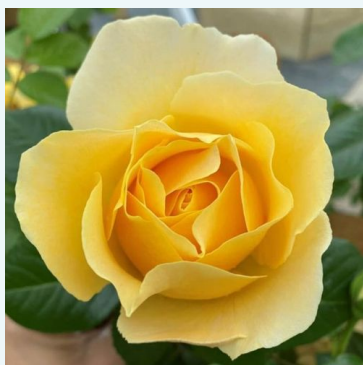

Rosa Guy's Gold

žuta - čajevka hibridna ruža
60-90 cm
diskretno mirisna ruža - klinčić aroma
Harkness & Co.