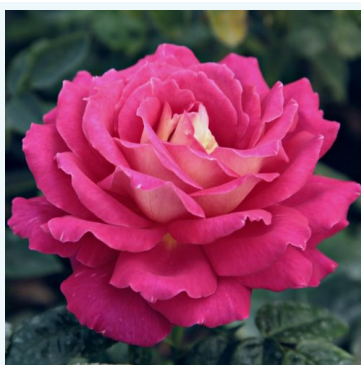

Rosa Truly Scrumptious™

ružičasta - čajevka hibridna ruža
80-90 cm
diskretno mirisna ruža - začinska aroma
Edward Smith