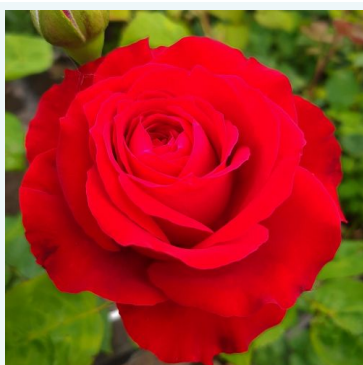

Rosa Pepitol

crvena - čajevka hibridna ruža
80-90 cm
intenzivno mirisna ruža - ljubičasta aroma
Discovered by - pharmaROSA®