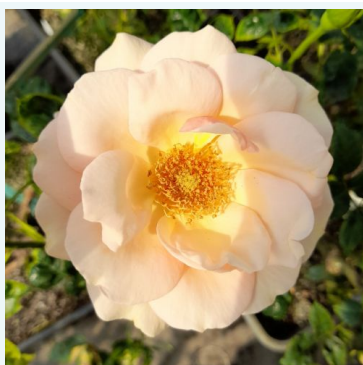

Rosa Prof. Kownas

narandžasta - čajevka hibridna ruža
90-120 cm
diskretno mirisna ruža - aroma breskve
-