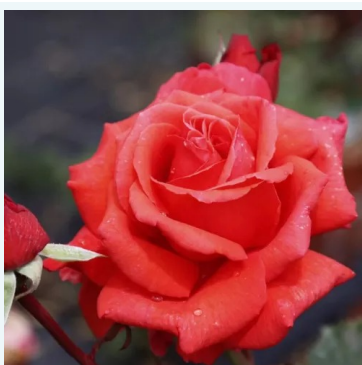

Rosa Wildfire®

narančasta - čajevka hibridna ruža
80-100 cm
bez mirisa - -
Dr. Keith W. Zary