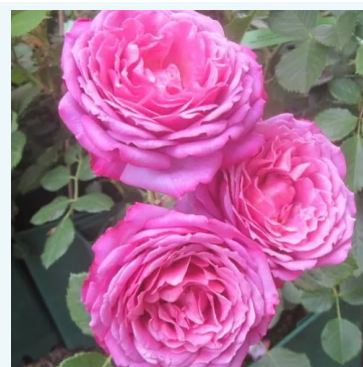

Rosa La Clé de la Rose

ružičasta - čajevka hibridna ruža
90-100 cm
intenzivno mirisna ruža - začinska aroma
Fabien Ducher, Dominique Massad