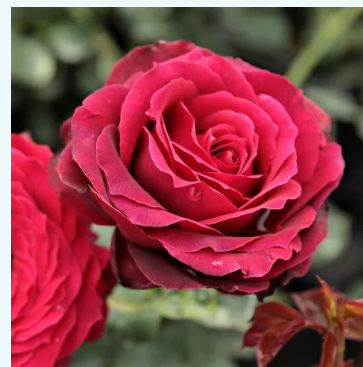

Rosa Magia Nera™

crvena - čajevka hibridna ruža
70-110 cm
diskretno mirisna ruža - mošusast miris
Maurice Combe