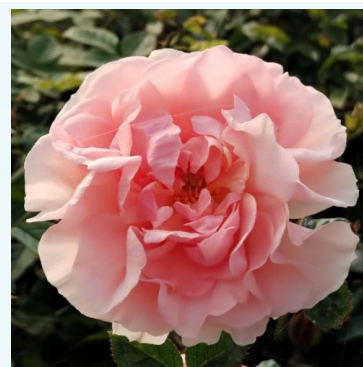

Rosa Donatella®

ružičasta - čajevka hibridna ruža
80-100 cm
intenzivno mirisna ruža - aroma damask ruže
Michèle Meilland Richardier