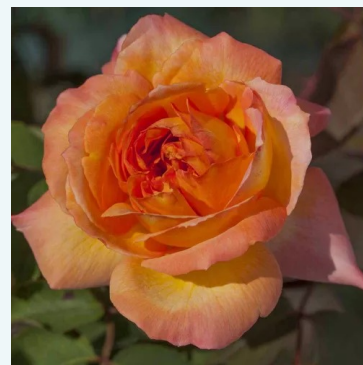

**Rosa Renaissance de Fléchère**

žuta - čajevka hibridna ruža  
90-100 cm  
diskretno mirisna ruža - aroma anisa  
Fabien Ducher

**Rosa René Goscinny®**

narančasta - ružičasta - čajevka hibridna ruža  
60-80 cm  
intenzivno mirisna ruža - aroma breskve  
Alain Antoine Meilland