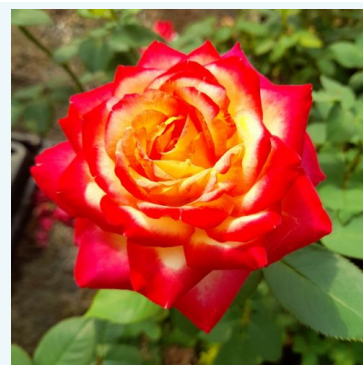

**Rosa Bel Ange®**

ružičasta - čajevka hibridna ruža  
100-150 cm  
srednje mirisna ruža - voćna aroma  
Louis Lens

**Rosa Belle de la Carniere**

ružičasta - čajevka hibridna ruža  
90-100 cm  
diskretno mirisna ruža - aroma grejpa  
Fabien Ducher

**Rosa Belle de Lyra**

žuta - čajevka hibridna ruža  
90-120 cm  
diskretno mirisna ruža - marelica aroma  
Discovered by - pharmaROSA®

**Rosa Bellevue®**

crvena - čajevka hibridna ruža  
75-90 cm  
diskretno mirisna ruža - mošusna aroma  
W. Kordes & Sons