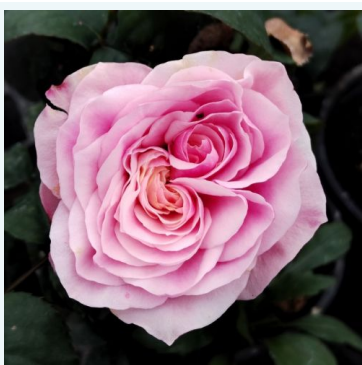

Rosa Sunset Song

žuta - čajevka hibridna ruža
80-90 cm
bez mirisa - -
Anne G. Cocker