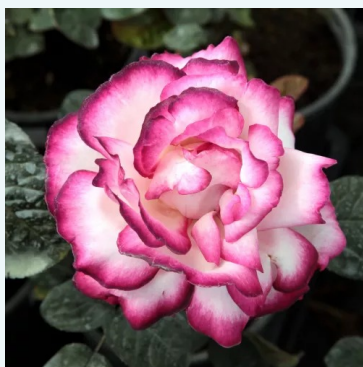

**Rosa Apricot Silk**

narančasta - čajevka hibridna ruža  
60-130 cm  
srednje mirisna ruža - aroma breskve  
Charles Walter Gregory

**Rosa Ariel**

narančasta - čajevka hibridna ruža  
100-160 cm  
intenzivno mirisna ruža - mošusast miris  
Bees of Chester

**Rosa Asja™**

crvena - čajevka hibridna ruža  
90-100 cm  
diskretno mirisna ruža - aroma anisa  
Samuel Darragh McGredy IV.

**Rosa Athena®**

žuta - ružičasta - čajevka hibridna ruža  
60-70 cm  
intenzivno mirisna ruža - aroma đurđice  
W. Kordes & Sons