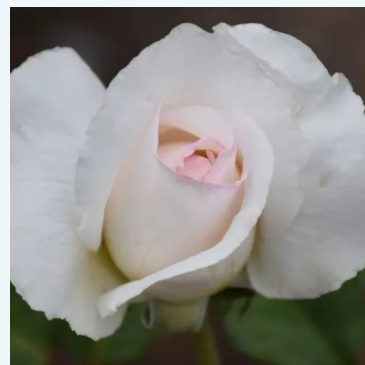

Rosa Baie des Anges®

bijela - čajevka hibridna ruža
90-100 cm
intenzivno mirisna ruža - aroma centifolije
Vittorio Barni