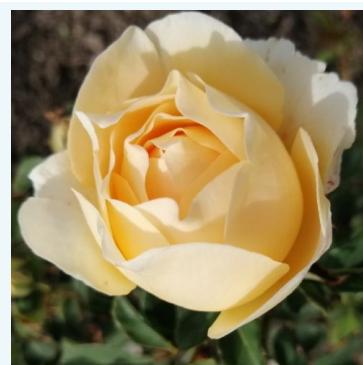

Rosa Yen Bai

žuta - čajevka hibridna ruža
80-100 cm
intenzivno mirisna ruža - voćna aroma
Jérôme Rateau