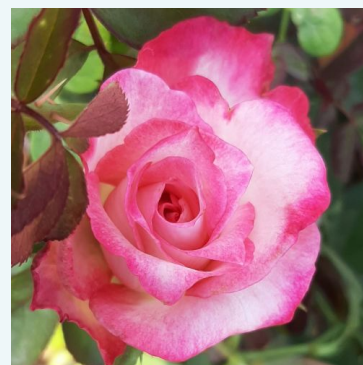

Rosa Altessse™ 75

bijela - ružičasta - čajevka hibridna ruža
50-150 cm
intenzivno mirisna ruža - voćna aroma
Marie-Louise (Louisette) Meilland