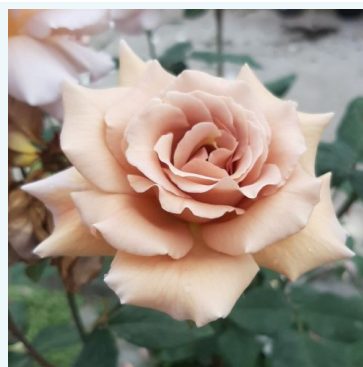

Rosa Chocolate Rose™

narančasta - smeđa - čajevka hibridna ruža
60-100 cm
diskretno mirisna ruža - klinčić aroma
William E. Tysterman