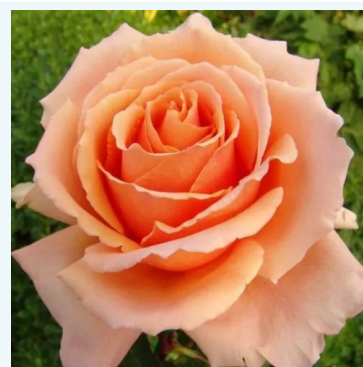

Rosa Just Joey™

narančasta - čajevka hibridna ruža
75-120 cm
intenzivno mirisna ruža - aroma breskve
Roger Pawsey