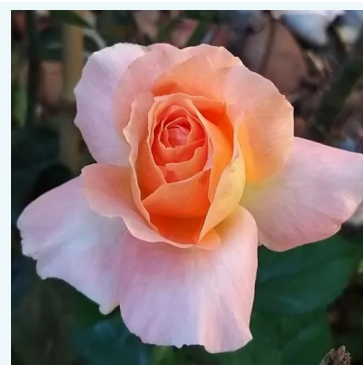

Rosa Reulife

ružičasta - čajevka hibridna ruža
60-100 cm
diskretno mirisna ruža - ljubičasta aroma
Pierre Reuter