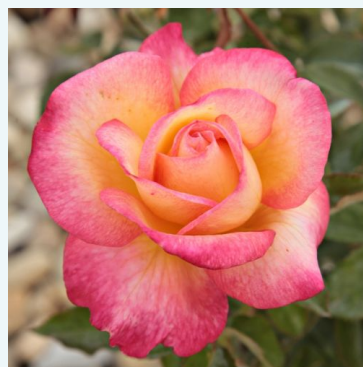

Rosa Centennial Star™

žuta - ružičasta - čajevka hibridna ruža
80-120 cm
intenzivno mirisna ruža - slatka aroma
Alain Meilland