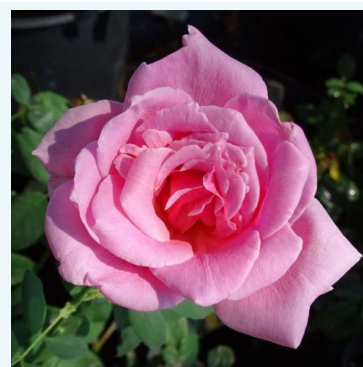

**Rosa Edith Piaf®**

crvena - čajevka hibridna ruža  
80-90 cm  
intenzivno mirisna ruža - jorgovan aroma  
William J. Radler

**Rosa Eiffel Tower**

ružičasta - čajevka hibridna ruža  
80-150 cm  
intenzivno mirisna ruža - voćna aroma  
David L. Armstrong, Herbert C. Swim