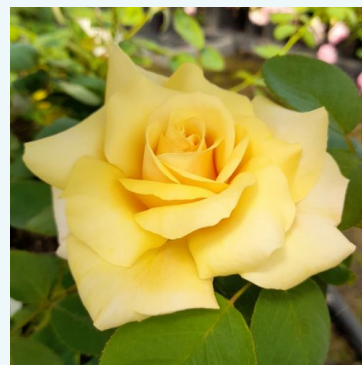

Rosa Lara™

žuta - čajevka hibridna ruža
100-130 cm
diskretno mirisna ruža - začinska aroma
Marco Braun