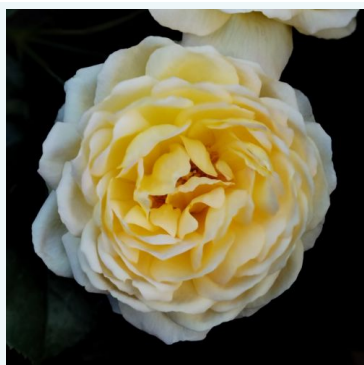

Rosa Belle de Lyra

žuta - čajevka hibridna ruža
90-120 cm
diskretno mirisna ruža - marelica aroma
Discovered by - pharmaROSA®