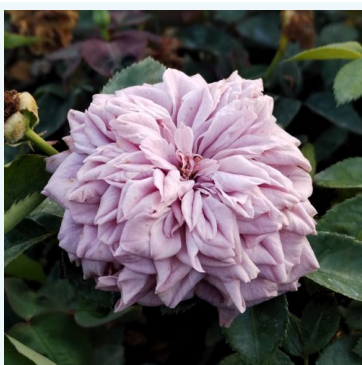

Rosa Oriental Dawn

žuta - ružičasta - čajevka hibridna ruža
90-120 cm
srednje mirisna ruža - aroma đurđice
Seizo Suzuki