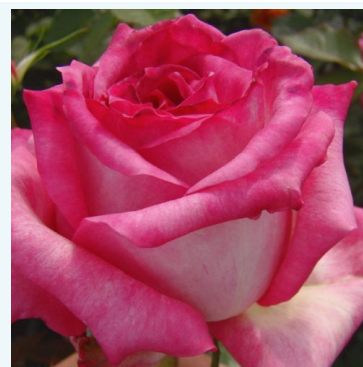

Rosa Kordes' Perfecta®

bijela - ružičasta - čajevka hibridna ruža
130-170 cm
intenzivno mirisna ruža - aroma jagode
Reimer Kordes