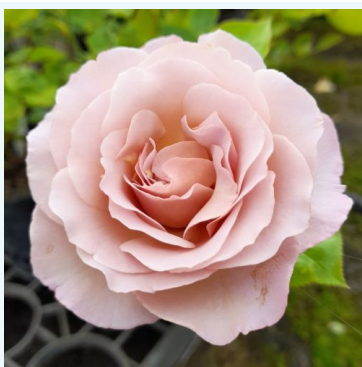

Rosa Cafe au Lait™

narančasta - smeđa - čajevka hibridna ruža
90-100 cm
diskretno mirisna ruža - aroma damask ruže
Nola M. Simpson