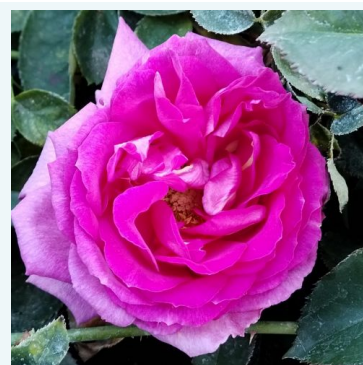

**Rosa Venusic™**

žuta - čajevka hibridna ruža  
50-150 cm  
diskretno mirisna ruža - aroma jabuke  
Georges Delbard, Andre Chabert

**Rosa Victor Hugo®**

crvena - čajevka hibridna ruža  
90-100 cm  
intenzivno mirisna ruža - aroma cimeta  
Marie-Louise (Louisette) Meilland