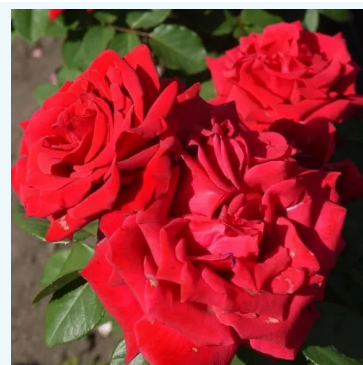

Rosa Valentino®

crvena - čajevka hibridna ruža
80-100 cm
bez mirisa - -
Enrico Barni