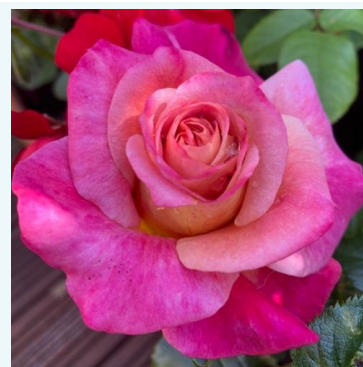

Rosa Eurydome

ružičasta - žuta - čajevka hibridna ruža
60-80 cm
srednje mirisna ruža - slatka aroma
Bernard Panozzo