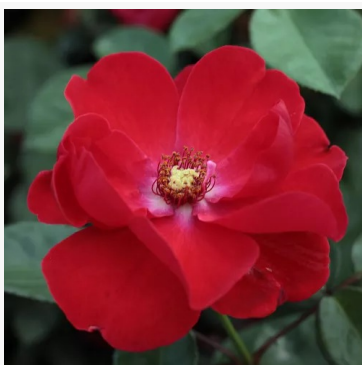

Rosa Paprika™

crvena - cvjetna gredičasta floribunda ruža
50-60 cm
diskretno mirisna ruža - aroma jabuke
Mathias Tantau, Jr.