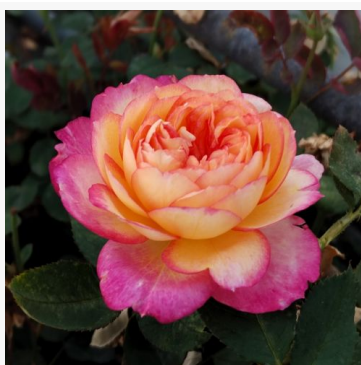

Rosa Lambada®

narandžasta - cvjetna gredičasta grandiflora - floribunda
ruža
120-150 cm
diskretno mirisna ruža - marelica aroma
W. Kordes & Sons

Rosa Landlust®

žuta - ružičasta - cvjetna gredičasta grandiflora -
floribunda ruža
90-120 cm
bez mirisa - -
W. Kordes' Söhne®