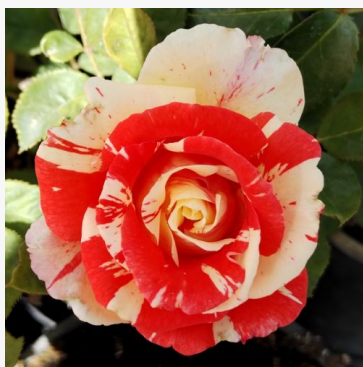

Rosa City of Carlsbad™

narančasta - bijela - cvjetna gredičasta floribunda ruža
80-120 cm
diskretno mirisna ruža - aroma jabuke
Tom Carruth