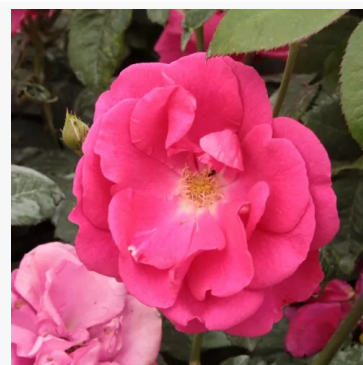

Rosa Lafayette

ružičasta - cvjetna gredičasta polianta ruža
20-50 cm
bez mirisa - -
Brent C. Dickerson