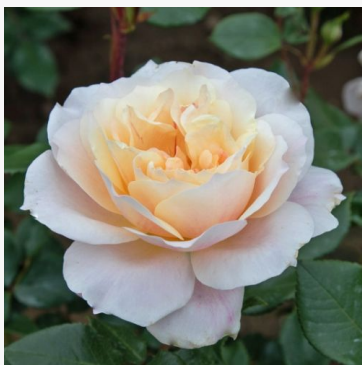

Rosa Micol Fontana

žuta - ružičasta - cvjetna gredičasta grandiflora -
floribunda ruža
110-140 cm
intenzivno mirisna ruža - aroma limuna
Beatrice Barni