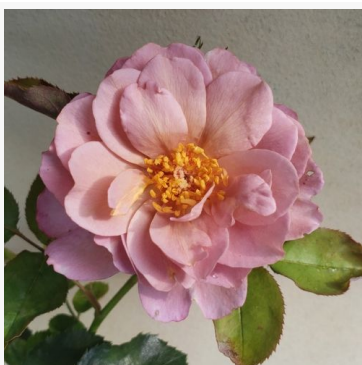

Rosa Lavender Pinocchio

ružičasta - cvjetna gredičasta floribunda ruža
90-120 cm
diskretno mirisna ruža - aroma đurđice
Eugene S. Boerner