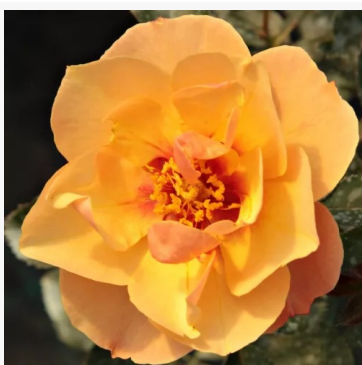

Rosa Persian Sun™

narančasta - cvjetna gredičasta floribunda ruža
60-70 cm
diskretno mirisna ruža - aroma breskve
Martin Vissers