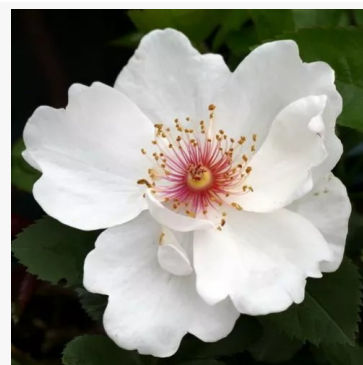

Rosa Jacqueline du Pré™

bijela - cvjetna gredičasta floribunda ruža
150-180 cm
intenzivno mirisna ruža - aroma jabuke
Harkness & Co.