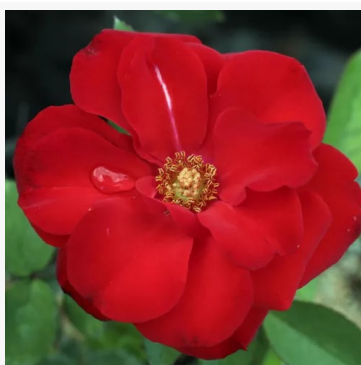

Rosa Satchmo

crvena - cvjetna gredičasta floribunda ruža
50-90 cm
bez mirisa - -
Samuel Darragh McGredy IV.