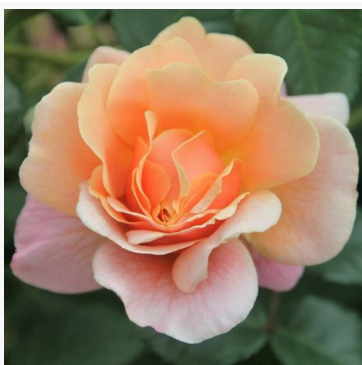

Rosa Fun

ružičasta - cvjetna gredičasta floribunda ruža
50-60 cm
intenzivno mirisna ruža - mango aroma
PhenoGeno Roses