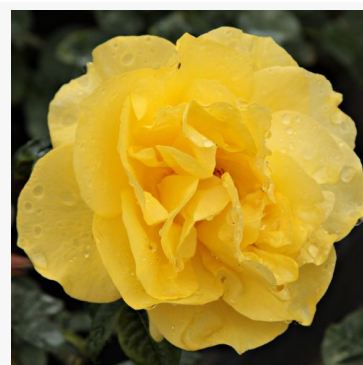

Rosa Goldbeet

žuta - cvjetna gredičasta floribunda ruža
120-150 cm
bez mirisa - -
Werner Noack