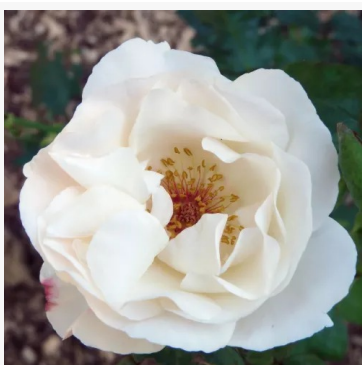

Rosa White Queen Elizabeth

bijela - cvjetna gredičasta grandiflora - floribunda ruža
180-250 cm
srednje mirisna ruža - vanilija aroma
Banner