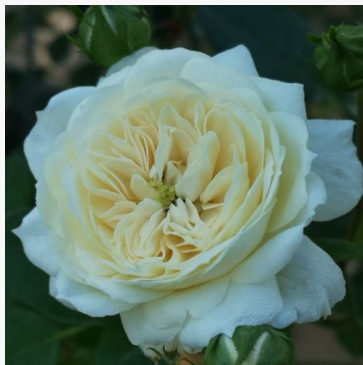

Rosa Love Letter

žuta - cvjetna gredičasta floribunda ruža
60-80 cm
diskretno mirisna ruža - kisela aroma
Louis Lens

Rosa Lovely Green™

bijela - cvjetna gredičasta floribunda ruža
60-80 cm
bez mirisa - -
Meiland International

Rosa Lübecker Rotspon

crvena - cvjetna gredičasta floribunda ruža
50-60 cm
bez mirisa - -
Hans Jürgen Evers

Rosa Lusatia®

žuta - cvjetna gredičasta floribunda ruža
60-90 cm
bez mirisa - -
W. Kordes & Sons