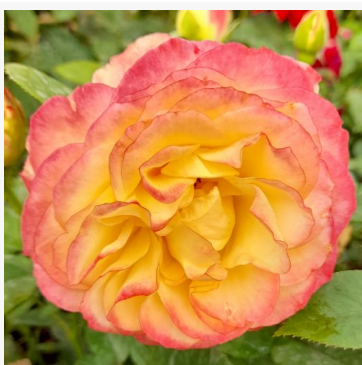

Rosa Konstantina™

ružičasta - bijela - cvjetna gredičasta floribunda ruža
60-70 cm
diskretno mirisna ruža - aroma jabuke
PhenoGeno Roses

Rosa Kosmos®

bijela - cvjetna gredičasta floribunda ruža
80-100 cm
diskretno mirisna ruža - mošusast miris
Tim Hermann Kordes

Rosa La Parisienne

narančasta - cvjetna gredičasta grandiflora - floribunda
ruža
90-120 cm
bez mirisa - -
G. Delbard

Rosa La Rose des Impressionnistes

ružičasta - žuta - cvjetna gredičasta grandiflora -
floribunda ruža
80-100 cm
intenzivno mirisna ruža - slatka aroma
Michel Adam