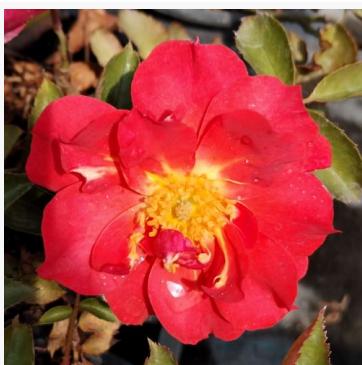

Rosa Honey Maya

crvena - cvjetna gredičasta floribunda ruža
120-150 cm
diskretno mirisna ruža - medna aroma