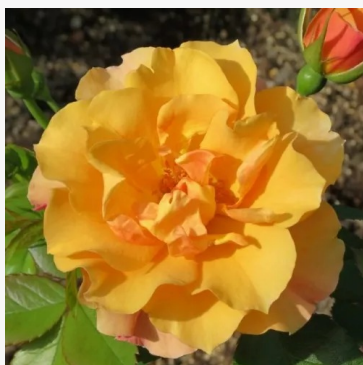

Rosa Tequila® II

narančasta - cvjetna gredičasta floribunda ruža
100-150 cm
bez mirisa - -
Alain Meilland