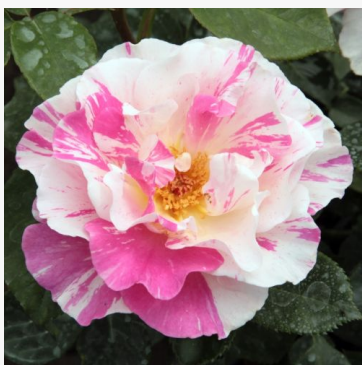

Rosa Bengali®

narančasta - cvjetna gredičasta floribunda ruža
60-70 cm
diskretno mirisna ruža - jorgovan aroma
W. Kordes & Sons

Rosa Bentheimer Gold®

narančasta - cvjetna gredičasta floribunda ruža
80-110 cm
diskretno mirisna ruža - aroma jagode
W. Kordes & Sons

Rosa Berkeley

ružičasta - cvjetna gredičasta grandiflora - floribunda ruža
60-120 cm
intenzivno mirisna ruža - aroma damask ruže
William A. Warriner

Rosa Berlingot™

bijela - ružičasta - cvjetna gredičasta floribunda ruža
90-100 cm
intenzivno mirisna ruža - klinčić aroma
Francois Dorieux II.