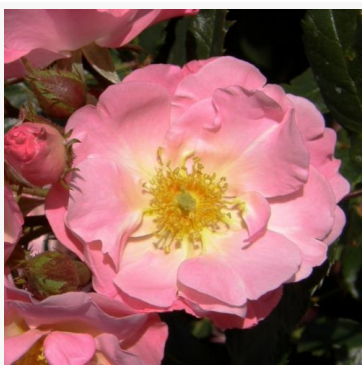

Rosa Jacky's Favorite

ružičasta - cvjetna gredičasta floribunda ruža
80-120 cm
diskretno mirisna ruža - slatka aroma
RVS - Rijksstation voor Sierplantenteelt