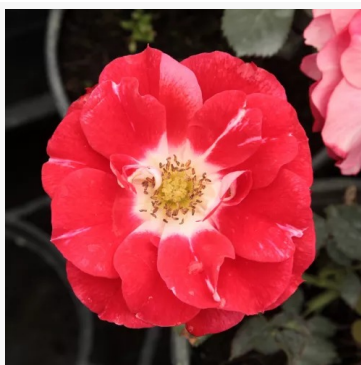

Rosa Picasso™

crvena - bijela - cvjetna gredičasta floribunda ruža
60-75 cm
bez mirisa - -
Samuel Darragh McGredy IV.