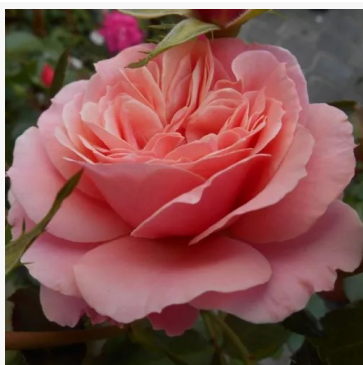

Rosa Blue Tango

ljubičasta - cvjetna gredičasta floribunda ruža
80-120 cm
intenzivno mirisna ruža - voćna aroma
Karin Schade

Rosa Blueberry Hill®

ljubičasta - cvjetna gredičasta grandiflora - floribunda
ruža
90-120 cm
diskretno mirisna ruža - mango aroma
Tom Carruth

Rosa Bordeaux®

crvena - cvjetna gredičasta floribunda ruža
75-90 cm
diskretno mirisna ruža - aroma limuna
W. Kordes & Sons

Rosa Bordure Rose™

ružičasta - cvjetna gredičasta floribunda ruža
80-90 cm
diskretno mirisna ruža - aroma cimeta
Georges Delbard

Rosa Borsod

crvena - cvjetna gredičasta floribunda ruža
40-50 cm
bez mirisa - -
Márk Gergely

Rosa Bossa Nova

ružičasta - cvjetna gredičasta floribunda ruža
60-100 cm
bez mirisa - -
L. Pernille Olesen, Mogens Nyegaard Olesen