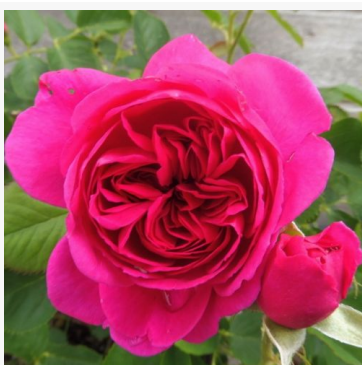

Rosa Empereur Charles IV

ružičasta - cvjetna gredičasta floribunda ruža
80-100 cm
intenzivno mirisna ruža - aroma damask ruže
Lens Roses