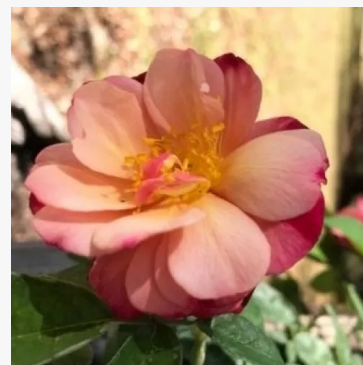

Rosa Léonie Lamesch

crvena - žuta - cvjetna gredičasta polianta ruža
60-150 cm
diskretno mirisna ruža - aroma jabuke
Peter Lambert