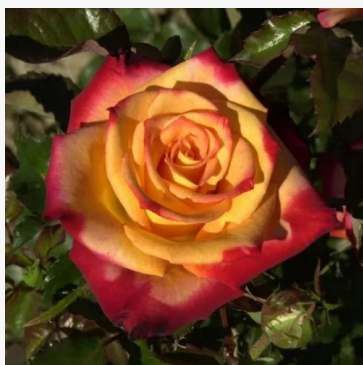

Rosa Maxi-Vita®

ružičasta - cvjetna gredičasta floribunda ruža
60-70 cm
bez mirisa - -
W. Kordes & Sons

Rosa Medal Amorina

žuta - cvjetna gredičasta floribunda ruža
80-90 cm
bez mirisa - -
Henk C. A. De Groot