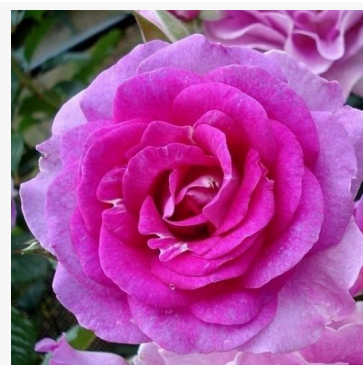

Rosa Lavande Parfumée

ružičasta - cvjetna gredičasta floribunda ruža
80-100 cm
intenzivno mirisna ruža - mango aroma
Francois Dorieux II