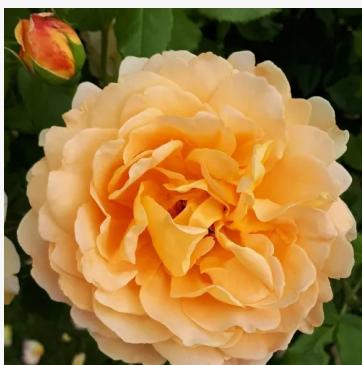

Rosa Sonnenwelt®

žuta - cvjetna gredičasta floribunda ruža
100-120 cm
srednje mirisna ruža - aroma cimeta
Tim Hermann Kordes