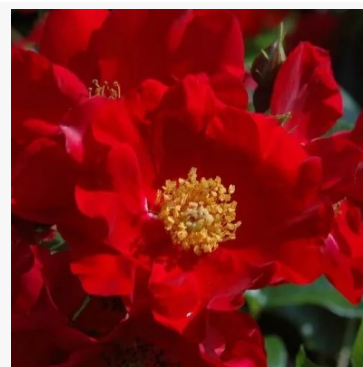

Rosa Alsace

crvena - cvjetna gredičasta floribunda ruža
80-100 cm
diskretno mirisna ruža - aroma đurđice
Paul Pekmez