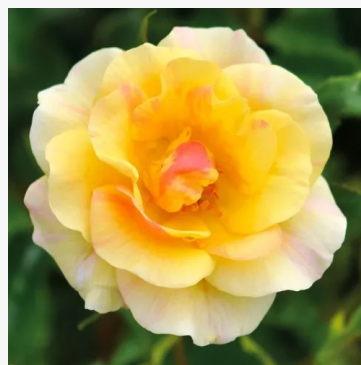

Rosa Mellite

žuta - cvjetna gredičasta floribunda ruža
40-60 cm
diskretno mirisna ruža - aroma jabuke
PhenoGeno Roses