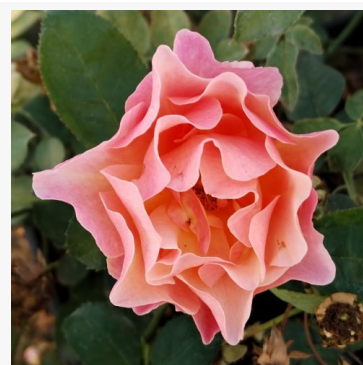

Rosa Women's Choice

narančasta - cvjetna gredičasta floribunda ruža
60-90 cm
diskretno mirisna ruža - kisela aroma
Martin Vissers