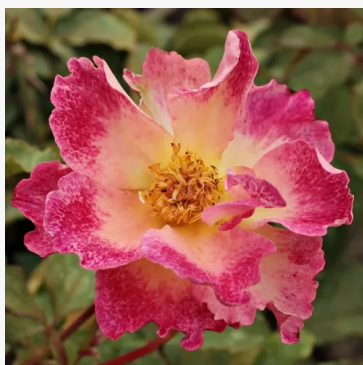

Rosa Abracadabra®

crvena - bijela - cvjetna gredičasta floribunda ruža
80-90 cm
diskretno mirisna ruža - začinska aroma
W. Kordes & Sons

Rosa Adson von Melk™

žuta - cvjetna gredičasta floribunda ruža
130-150 cm
diskretno mirisna ruža - ljubičasta aroma
Georges Delbard

Rosa Ahrenshooper Mühlenrose

ružičasta - cvjetna gredičasta floribunda ruža
40-50 cm
diskretno mirisna ruža - aroma limuna
Márk Gergely

Rosa Akaroa

ružičasta - cvjetna gredičasta floribunda ruža
70-80 cm
diskretno mirisna ruža - začinska aroma
Bob Matthews

Rosa Alberich

crvena - cvjetna gredičasta polianta ruža
30-50 cm
bez mirisa - -
Gerrit De Ruiter

Rosa Alcazar™

crvena - cvjetna gredičasta floribunda ruža
50-90 cm
diskretno mirisna ruža - aroma limuna
Jean-Marie Gaujard