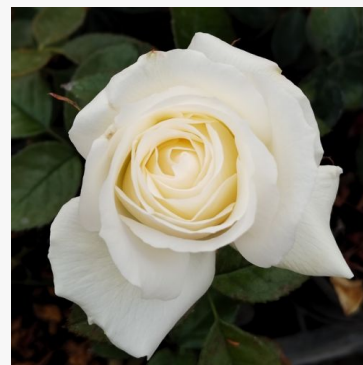

Rosa La Paloma 85®

bijela - cvjetna gredičasta floribunda ruža
50-80 cm
diskretno mirisna ruža - aroma anisa
Hans Jürgen Evers