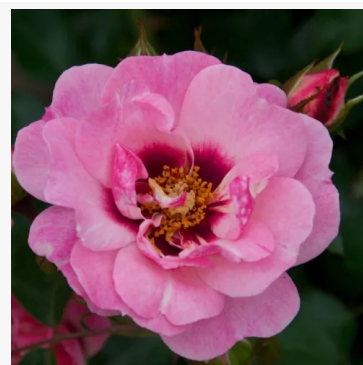

Rosa Blissy

ružičasta - cvjetna gredičasta floribunda ruža
70-90 cm
diskretno mirisna ruža - malina aroma
Discovered by - pharmaROSA®