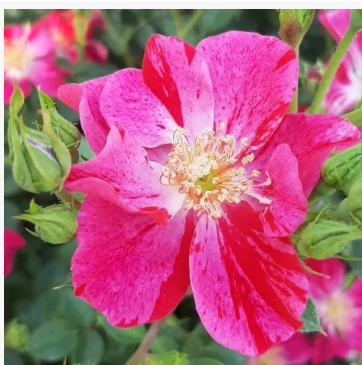

Rosa Ruby™

-! - cvjetna gredičasta polianta ruža
40-50 cm
diskretno mirisna ruža - medna aroma
PhenoGeno Roses