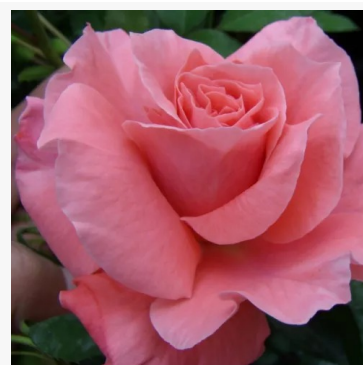

Rosa Evesorja

ružičasta - cvjetna gredičasta grandiflora - floribunda
ružičasta
80-120 cm
diskretno mirisna ruža - slatka aroma
Jérôme Rateau

Rosa Eye of the Tiger

žuta - cvjetna gredičasta floribunda ruža
70-90 cm
diskretno mirisna ruža - aroma đurđice
Christopher H. Warner

Rosa Eyewink Amorina

ružičasta - cvjetna gredičasta floribunda ruža
80-90 cm
bez mirisa - -
De Ruiter Innovations BV.

Rosa Fairy Dance

crvena - cvjetna gredičasta polianta ruža
30-70 cm
diskretno mirisna ruža - čajna aroma
Harkness & Co.

Rosa Fairy Dust

bijela - cvjetna gredičasta polianta ruža
50-60 cm
srednje mirisna ruža - aroma breskve
Christian Evers

Rosa Favorite®

narandžasta - ružičasta - cvjetna gredičasta floribunda
ružičasta
30-70 cm
intenzivno mirisna ruža - aroma breskve
Louis Lens