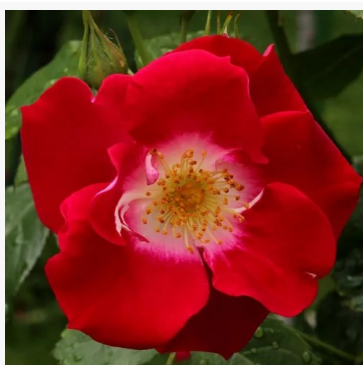

Rosa Winky Girl

crvena - cvjetna gredičasta floribunda ruža
80-100 cm
diskretno mirisna ruža - čajna aroma
Martin Vissers