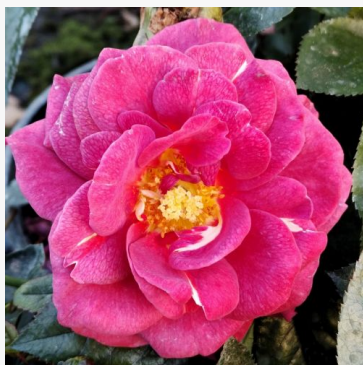

Rosa Borsod

crvena - cvjetna gredičasta floribunda ruža
40-50 cm
bez mirisa - -
Márk Gergely

Rosa Bossa Nova

ružičasta - cvjetna gredičasta floribunda ruža
60-100 cm
bez mirisa - -
L. Pernille Olesen, Mogens Nyegaard Olesen

Rosa Botticelli®

ružičasta - cvjetna gredičasta floribunda ruža
70-80 cm
bez mirisa - -
Meiland International

Rosa Boule de Parfum

ružičasta - cvjetna gredičasta floribunda ruža
80-120 cm
intenzivno mirisna ruža - aroma đurđice
Rose Farm Keiji

Rosa Bright as a Button

ružičasta - cvjetna gredičasta floribunda ruža
95-110 cm
diskretno mirisna ruža - ljubičasta aroma
Christopher H. Warner

Rosa Brown Velvet

crvena - cvjetna gredičasta floribunda ruža
60-90 cm
diskretno mirisna ruža - aroma breskve
Samuel Darragh McGredy IV.