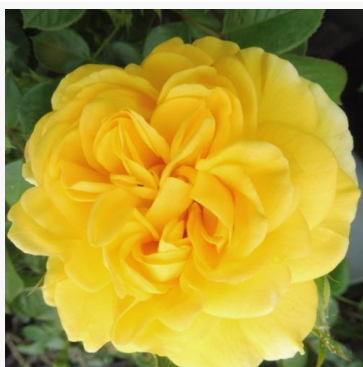

Rosa Carte Blanche®

bijela - cvjetna gredičasta floribunda ruža
90-100 cm
srednje mirisna ruža - voćna aroma
Alain Antoine Meillard

Rosa Carte d'Or®

žuta - cvjetna gredičasta floribunda ruža
60-80 cm
bez mirisa - -
Meillard International

Rosa Centenaire de Lourdes™

ružičasta - cvjetna gredičasta floribunda ruža
90-200 cm
diskretno mirisna ruža - aroma cimeta
Georges Delbard

Rosa Cepheus

žuta - cvjetna gredičasta floribunda ruža
70-80 cm
intenzivno mirisna ruža - voćna aroma
Discovered by - pharmaROSA®

Rosa Champagner®

bijela - cvjetna gredičasta floribunda ruža
60-80 cm
diskretno mirisna ruža - klinčić aroma
Reimer Kordes

Rosa Charming

narančasta - cvjetna gredičasta floribunda ruža
50-60 cm
bez mirisa - -
David Kenny