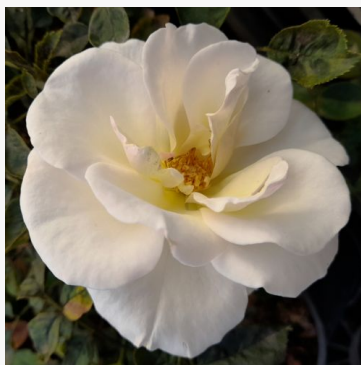

Rosa Pearl Abundance®

ružičasta - cvjetna gredičasta floribunda ruža
60-90 cm
diskretno mirisna ruža - aroma centifolije
Harkness & Co.