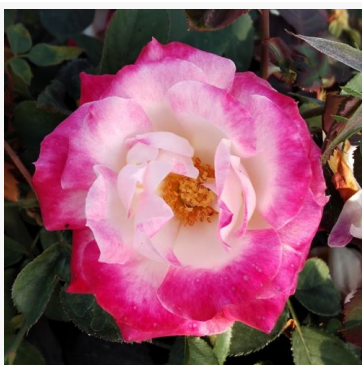

Rosa Suni®

bijela - ružičasta - cvjetna gredičasta floribunda ruža
60-80 cm
diskretno mirisna ruža - čajna aroma
Vittorio Barni