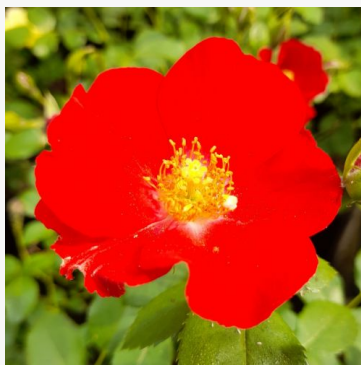

Rosa Queen Elizabeth

ružičasta - cvjetna gredičasta grandiflora - floribunda ruža
150-300 cm
srednje mirisna ruža - medna aroma
Dr. Walter Edward Lammerts

Rosa Queen of Warsaw

bijela - cvjetna gredičasta grandiflora - floribunda ruža
60-90 cm
diskretno mirisna ruža - aroma damask ruže
Łukasz Rojewski

Rosa Raabs™

žuta - cvjetna gredičasta floribunda ruža
50-80 cm
diskretno mirisna ruža - voćna aroma
L. Pernille Olesen, Mogens Nyegaard Olesen

Rosa Rally Amorina

crvena - cvjetna gredičasta floribunda ruža
50-70 cm
bez mirisa - -
-