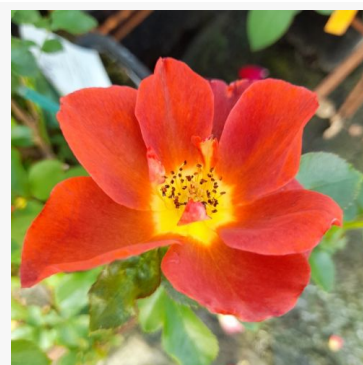

Rosa Espresso

crvena - cvjetna gredičasta floribunda ruža
60-80 cm
bez mirisa - -
Jan Spek Nurseries