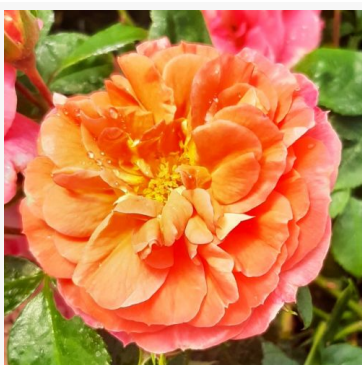

Rosa Gebrüder Grimm®

narančasta - cvjetna gredičasta floribunda ruža
70-80 cm
bez mirisa - -
W. Kordes & Sons