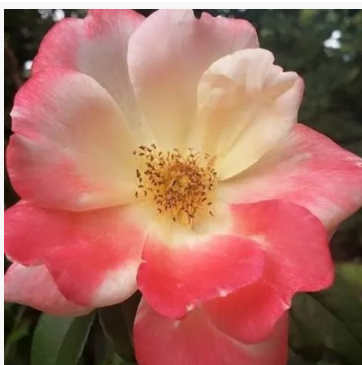

Rosa Roseromantic®

ružičasta - cvjetna gredičasta floribunda ruža
60-90 cm
bez mirisa - -
W. Kordes' Söhne®