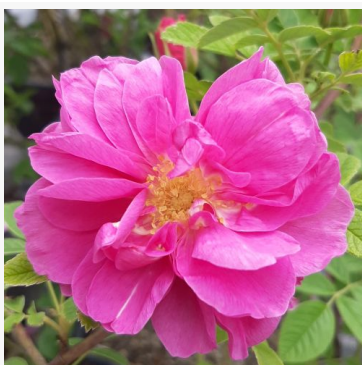

Rosa Light Pink Valeda

ružičasta - cvjetna gredičasta floribunda ruža
60-90 cm
diskretno mirisna ruža - voćna aroma