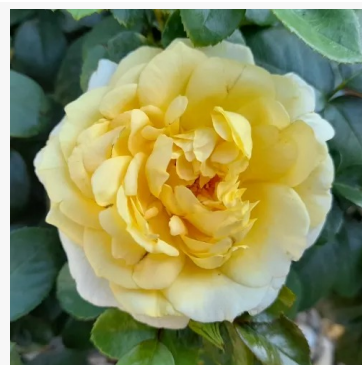

Rosa Sunstar®

žuta - cvjetna gredičasta floribunda ruža
60-90 cm
diskretno mirisna ruža - aroma jagode
W. Kordes & Sons