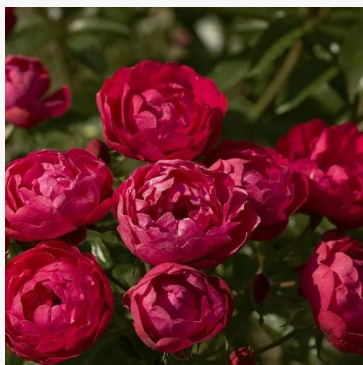

Rosa Moonsprite

žuta - cvjetna gredičasta floribunda ruža
80-100 cm
intenzivno mirisna ruža - aroma cimeta
Herbert C. Swim

Rosa Morava

crvena - cvjetna gredičasta floribunda ruža
30-50 cm
diskretno mirisna ruža - mango aroma
PhenoGeno Roses

Rosa Morden Ruby™

ružičasta - cvjetna gredičasta floribunda ruža
90-120 cm
diskretno mirisna ruža - voćna aroma
Henry H. Marshall

Rosa Morsdag®

crvena - cvjetna gredičasta polianta ruža
30-60 cm
bez mirisa - -
F.J. Grootendorst