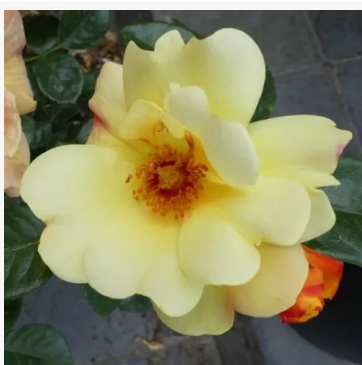

Rosa Kenendure

žuta - cvjetna gredičasta floribunda ruža
50-60 cm
bez mirisa - -
David Kenny