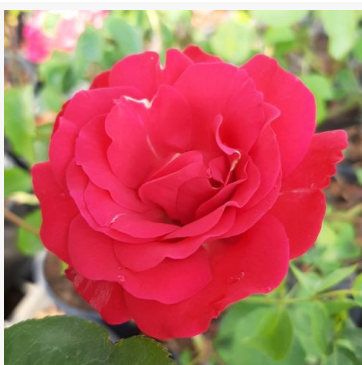

Rosa Dauphine™

ružičasta - cvjetna gredičasta floribunda ruža
70-100 cm
diskretno mirisna ruža - aroma jabuke
Jean-Marie Gaujard