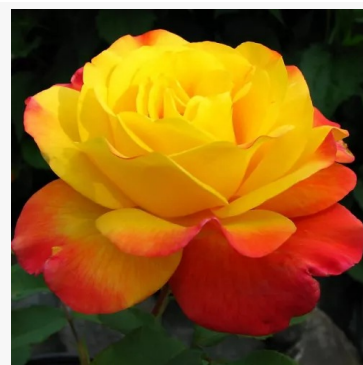

Rosa Samba®

žuta - tamnocrvena - cvjetna gredičasta floribunda ruža
30-70 cm
bez mirisa - -
Reimer Kordes