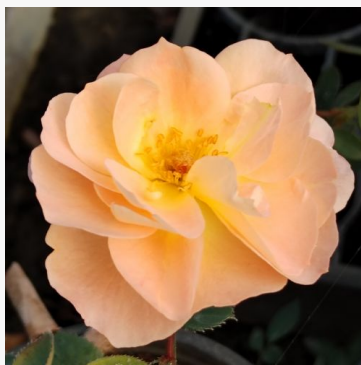

Rosa Schöne vom See®

narančasta - cvjetna gredičasta grandiflora - floribunda
ružica
70-90 cm
bez mirisa - -
Tim Hermann Kordes