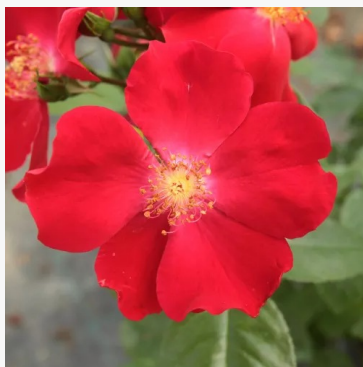

Rosa Heilige Bilhildis

crvena - cvjetna gredičasta floribunda ruža
40-60 cm
bez mirisa - -
Márk Gergely