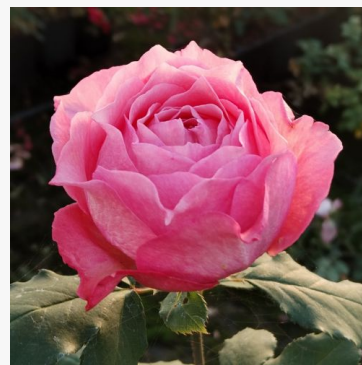

Rosa Sheherazade®

ružičasta - cvjetna gredičasta floribunda ruža
50-70 cm
intenzivno mirisna ruža - ljubičasta aroma
Takunori Kimura