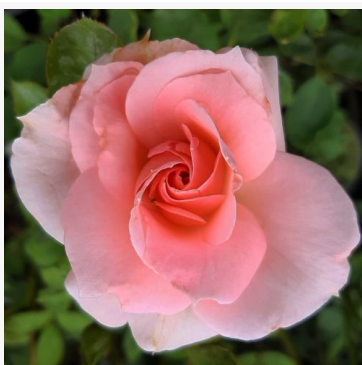

Rosa Régen

ružičasta - cvjetna gredičasta floribunda ruža
80-90 cm
diskretno mirisna ruža - aroma breskve
Márk Gergely