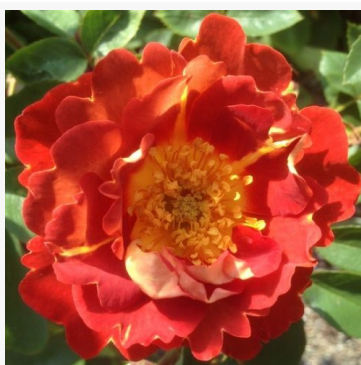

Rosa Strange Brew

crvena - cvjetna gredičasta floribunda ruža
80-100 cm
diskretno mirisna ruža - aroma breskve
Bob Matthews