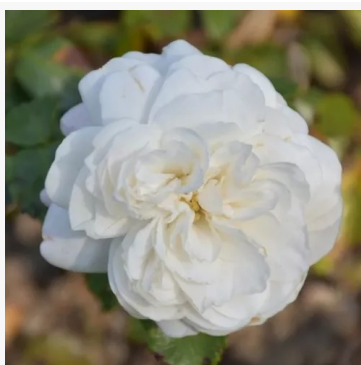

Rosa Fairy Dust

bijela - cvjetna gredičasta polianta ruža
50-60 cm
srednje mirisna ruža - aroma breskve
Christian Evers