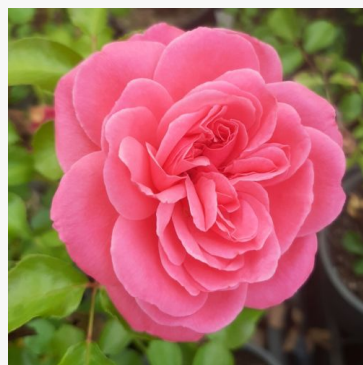

Rosa Rózsaszín

ružičasta - cvjetna gredičasta floribunda ruža
25-50 cm
srednje mirisna ruža - aroma cimeta
-