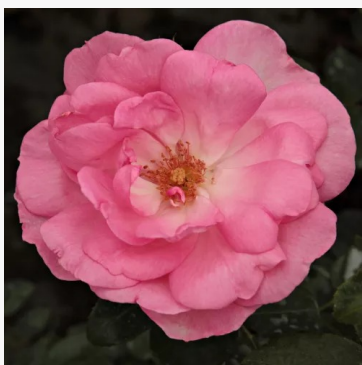

Rosa Calippo

crvena - ružičasta - bijela - cvjetna gredičasta floribunda ruža
70-100 cm
diskretno mirisna ruža - marelica aroma
Discovered by - pharmaROSA®

Rosa Camille Pissarro™

žuta - tamnocrvena - cvjetna gredičasta floribunda ruža
100-120 cm
diskretno mirisna ruža - mošusast miris
Georges Delbard

Rosa Campina Gold

žuta - cvjetna gredičasta floribunda ruža
60-90 cm
intenzivno mirisna ruža - aroma jabuke
Martin Vissers

Rosa Carminia

ružičasta - cvjetna gredičasta floribunda ruža
60-90 cm
intenzivno mirisna ruža - klinčić aroma
Martin Vissers

Rosa Carte Blanche®

bijela - cvjetna gredičasta floribunda ruža
90-100 cm
srednje mirisna ruža - voćna aroma
Alain Antoine Meillard

Rosa Carte d'Or®

žuta - cvjetna gredičasta floribunda ruža
60-80 cm
bez mirisa - -
Meillard International

Rosa Centenaire de Lourdes™

ružičasta - cvjetna gredičasta floribunda ruža
90-200 cm
diskretno mirisna ruža - aroma cimeta
Georges Delbard

Rosa Cepheus

žuta - cvjetna gredičasta floribunda ruža
70-80 cm
intenzivno mirisna ruža - voćna aroma
Discovered by - pharmaROSA®