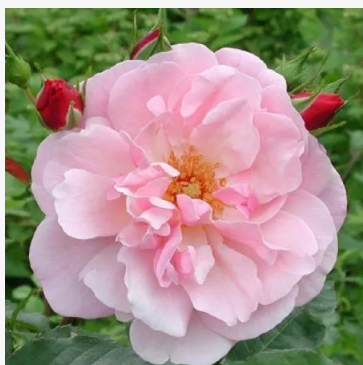

Rosa Märchenland®

ružičasta - cvjetna gredičasta floribunda ruža
80-150 cm
srednje mirisna ruža - aroma jabuke
Mathias Tantau, Jr.