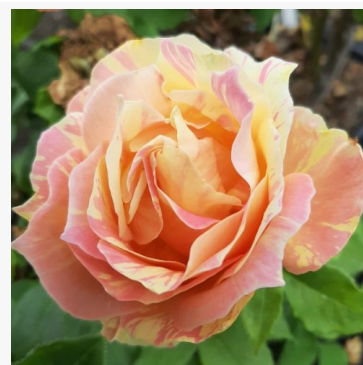

Rosa Paul Cézanne®

narančasta - žuta - cvjetna gredičasta grandiflora -
floribunda ruža
50-60 cm
diskretno mirisna ruža - aroma jabuke
G. Delbard