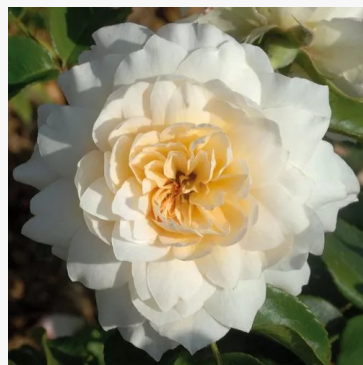

Rosa Nadine Xella-Ricci™

žuta - cvjetna gredičasta floribunda ruža
80-100 cm
intenzivno mirisna ruža - slatka aroma
Dominique Massad