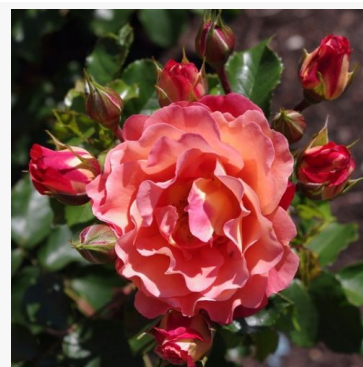

Rosa Spice of Life

narančasta - žuta - cvjetna gredičasta floribunda ruža
80-100 cm
bez mirisa - -
Colin Dickson