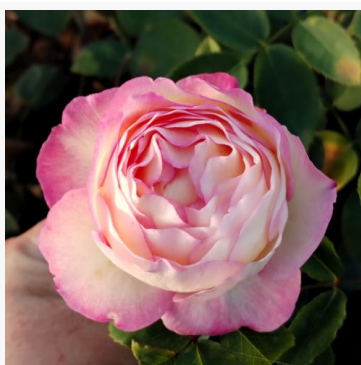

Rosa Regal Prince

ružičasta - žuta - cvjetna gredičasta floribunda ruža
60-90 cm
diskretno mirisna ruža - mango aroma
Discovered by - pharmaROSA®