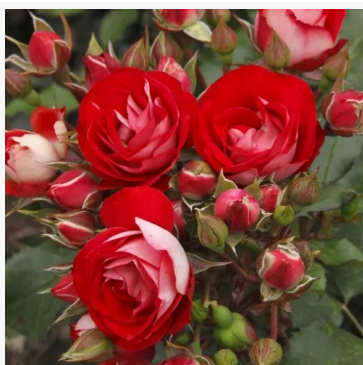

Rosa Rosige Landdrostei®

crvena - cvjetna gredičasta floribunda ruža
60-70 cm
diskretno mirisna ruža - medna aroma
W. Kordes & Sons