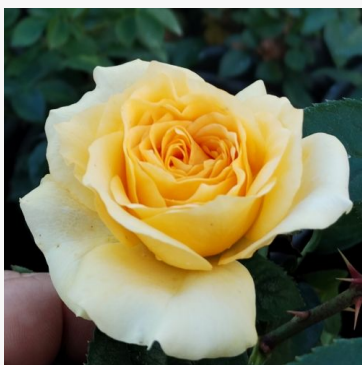

Rosa Wekmajuchi

žuta - cvjetna gredičasta floribunda ruža
250-300 cm
intenzivno mirisna ruža - slatka aroma
Christian Bédard