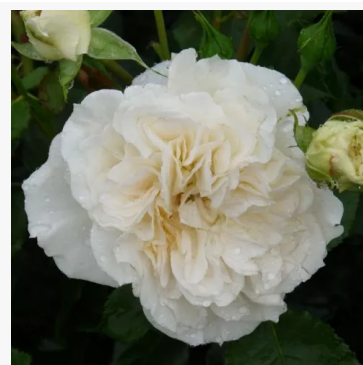

Rosa Petticoat®

bijela - cvjetna gredičasta floribunda ruža
80-120 cm
diskretno mirisna ruža - aroma jabuke
Tim Hermann Kordes