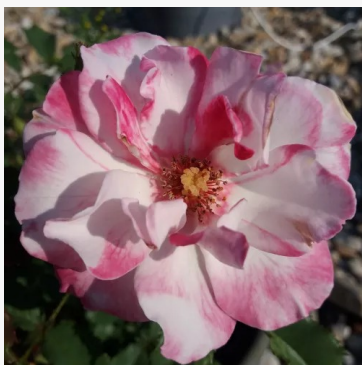

Rosa Tanelaignib

bijela - ružičasta - cvjetna gredičasta floribunda ruža
30-50 cm
diskretno mirisna ruža - slatka aroma
Hans Jürgen Evers