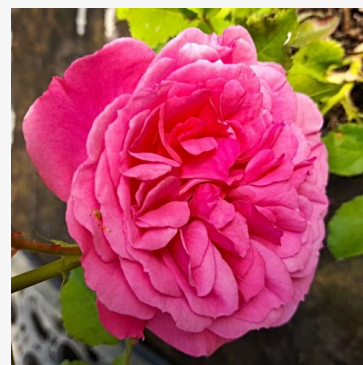

Rosa Dunav™

ružičasta - cvjetna gredičasta floribunda ruža
50-60 cm
diskretno mirisna ruža - čajna aroma
PhenoGeno Roses