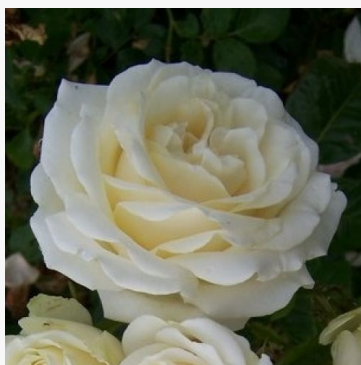

Rosa Sophie Scholl

bijela - cvjetna gredičasta grandiflora - floribunda ruža
100-150 cm
diskretno mirisna ruža - aroma damask ruže
Ewald Scholle