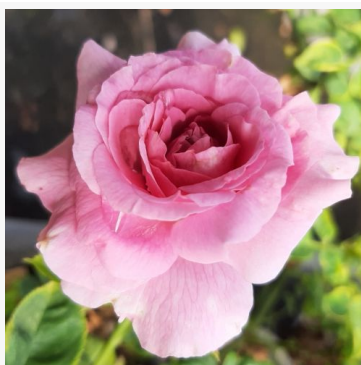

Rosa Csikszereda

ružičasta - cvjetna gredičasta floribunda ruža
100-130 cm
bez mirisa - -
Márk Gergely