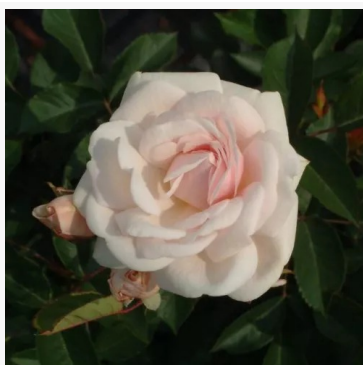

Rosa Marie Pavié

bijela - cvjetna gredičasta polianta ruža
60-90 cm
diskretno mirisna ruža - marelica aroma
Alphonse Alégatière