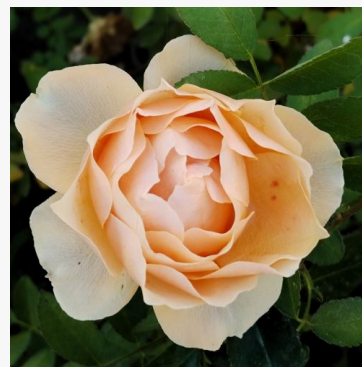

Rosa Heilige Bilhildis

crvena - cvjetna gredičasta floribunda ruža
40-60 cm
bez mirisa - -
Márk Gergely

Rosa Henrietta Barnett

žuta - cvjetna gredičasta floribunda ruža
60-80 cm
intenzivno mirisna ruža - kisela aroma
Harkness & Co.