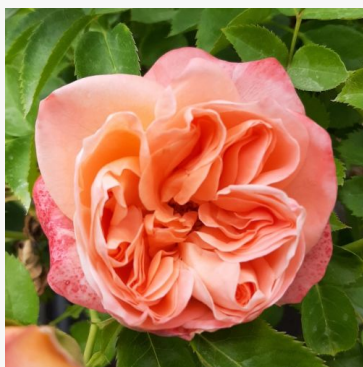

Rosa Hippie

narančasta - cvjetna gredičasta floribunda ruža
40-60 cm
diskretno mirisna ruža - aroma jagode
PhenoGeno Roses