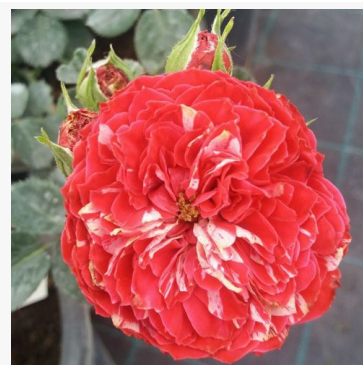

Rosa Konstantina™

ružičasta - bijela - cvjetna gredičasta floribunda ruža
60-70 cm
diskretno mirisna ruža - aroma jabuke
PhenoGeno Roses