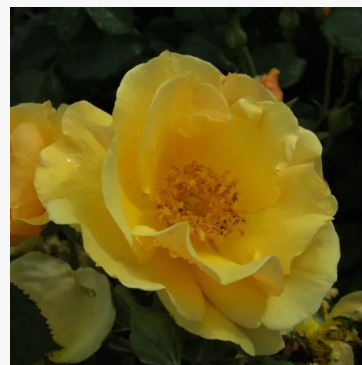

Rosa Buisman's Glory

ružičasta - cvjetna gredičasta floribunda ruža
60-100 cm
srednje mirisna ruža - kisela aroma
G. A. H. Buisman

Rosa Burning Love®

crvena - cvjetna gredičasta grandiflora - floribunda ruža
80-150 cm
diskretno mirisna ruža - aroma grejpa
Mathias Tantau, Jr.

Rosa Café®

žuta - cvjetna gredičasta floribunda ruža
90-100 cm
intenzivno mirisna ruža - aroma anisa
Reimer Kordes

Rosa Caffè Latte™

žuta - smeđa - cvjetna gredičasta floribunda ruža
130-150 cm
diskretno mirisna ruža - klinčić aroma
De Ruyter Innovations BV.

Rosa Calippo

crvena - ružičasta - bijela - cvjetna gredičasta floribunda ruža
70-100 cm
diskretno mirisna ruža - marelica aroma
Discovered by - pharmaROSA®

Rosa Camille Pissarro™

žuta - tamnocrvena - cvjetna gredičasta floribunda ruža
100-120 cm
diskretno mirisna ruža - mošusast miris
Georges Delbard