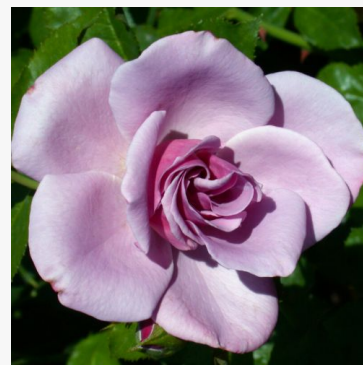

Rosa Blanc Meilandecor®

bijela - cvjetna gredičasta floribunda ruža
50-80 cm
bez mirisa - -
Marie-Louise (Louisette) Meiland

Rosa Blauwestad™

ružičasta - cvjetna gredičasta floribunda ruža
70-90 cm
intenzivno mirisna ruža - aroma anisa
Interplant

Rosa Blissy

ružičasta - cvjetna gredičasta floribunda ruža
70-90 cm
diskretno mirisna ruža - malina aroma
Discovered by - pharmaROSA®

Rosa Blue Eyes

ljubičasta - ružičasta - cvjetna gredičasta floribunda
ruža
100-140 cm
diskretno mirisna ruža - čajna aroma
Peter J. James

Rosa Blue Tango

ljubičasta - cvjetna gredičasta floribunda ruža
80-120 cm
intenzivno mirisna ruža - voćna aroma
Karin Schade

Rosa Blueberry Hill®

ljubičasta - cvjetna gredičasta grandiflora - floribunda
ruža
90-120 cm
diskretno mirisna ruža - mango aroma
Tom Carruth

Rosa Bordeaux®

crvena - cvjetna gredičasta floribunda ruža
75-90 cm
diskretno mirisna ruža - aroma limuna
W. Kordes & Sons

Rosa Bordure Rose™

ružičasta - cvjetna gredičasta floribunda ruža
80-90 cm
diskretno mirisna ruža - aroma cimeta
Georges Delbard