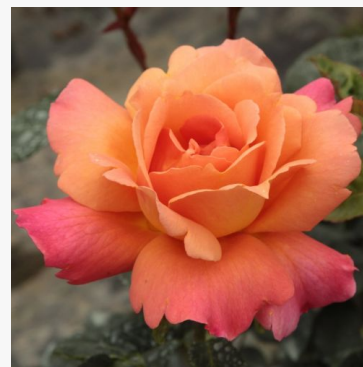

Rosa Animo

narančasta - cvjetna gredičasta floribunda ruža
100-160 cm
intenzivno mirisna ruža - mango aroma
De Ruiter Innovations BV.