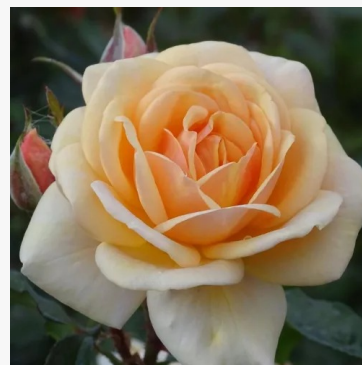

Rosa Sweet Honey®

žuta - cvjetna gredičasta floribunda ruža
90-120 cm
diskretno mirisna ruža - aroma jabuke
W. Kordes & Sons