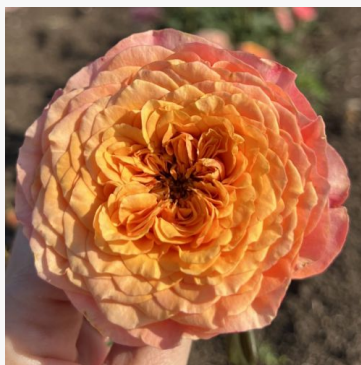

Rosa Dakota Redwing

crvena - cvjetna gredičasta floribunda ruža
90-150 cm
diskretno mirisna ruža - čajna aroma
Paul Barden