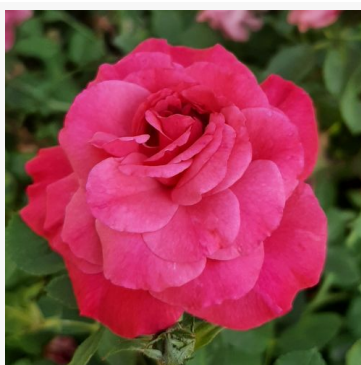

Rosa Pétillante de Saint-Galmier

ružičasta - cvjetna gredičasta polianta ruža
60-90 cm
diskretno mirisna ruža - malina aroma
Fabien Ducher