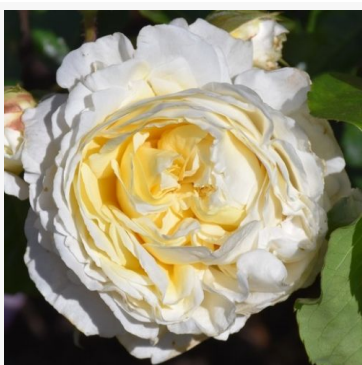

Rosa Jolandia

žuta - cvjetna gredičasta floribunda ruža
60-80 cm
intenzivno mirisna ruža - kisela aroma
Martin Vissers